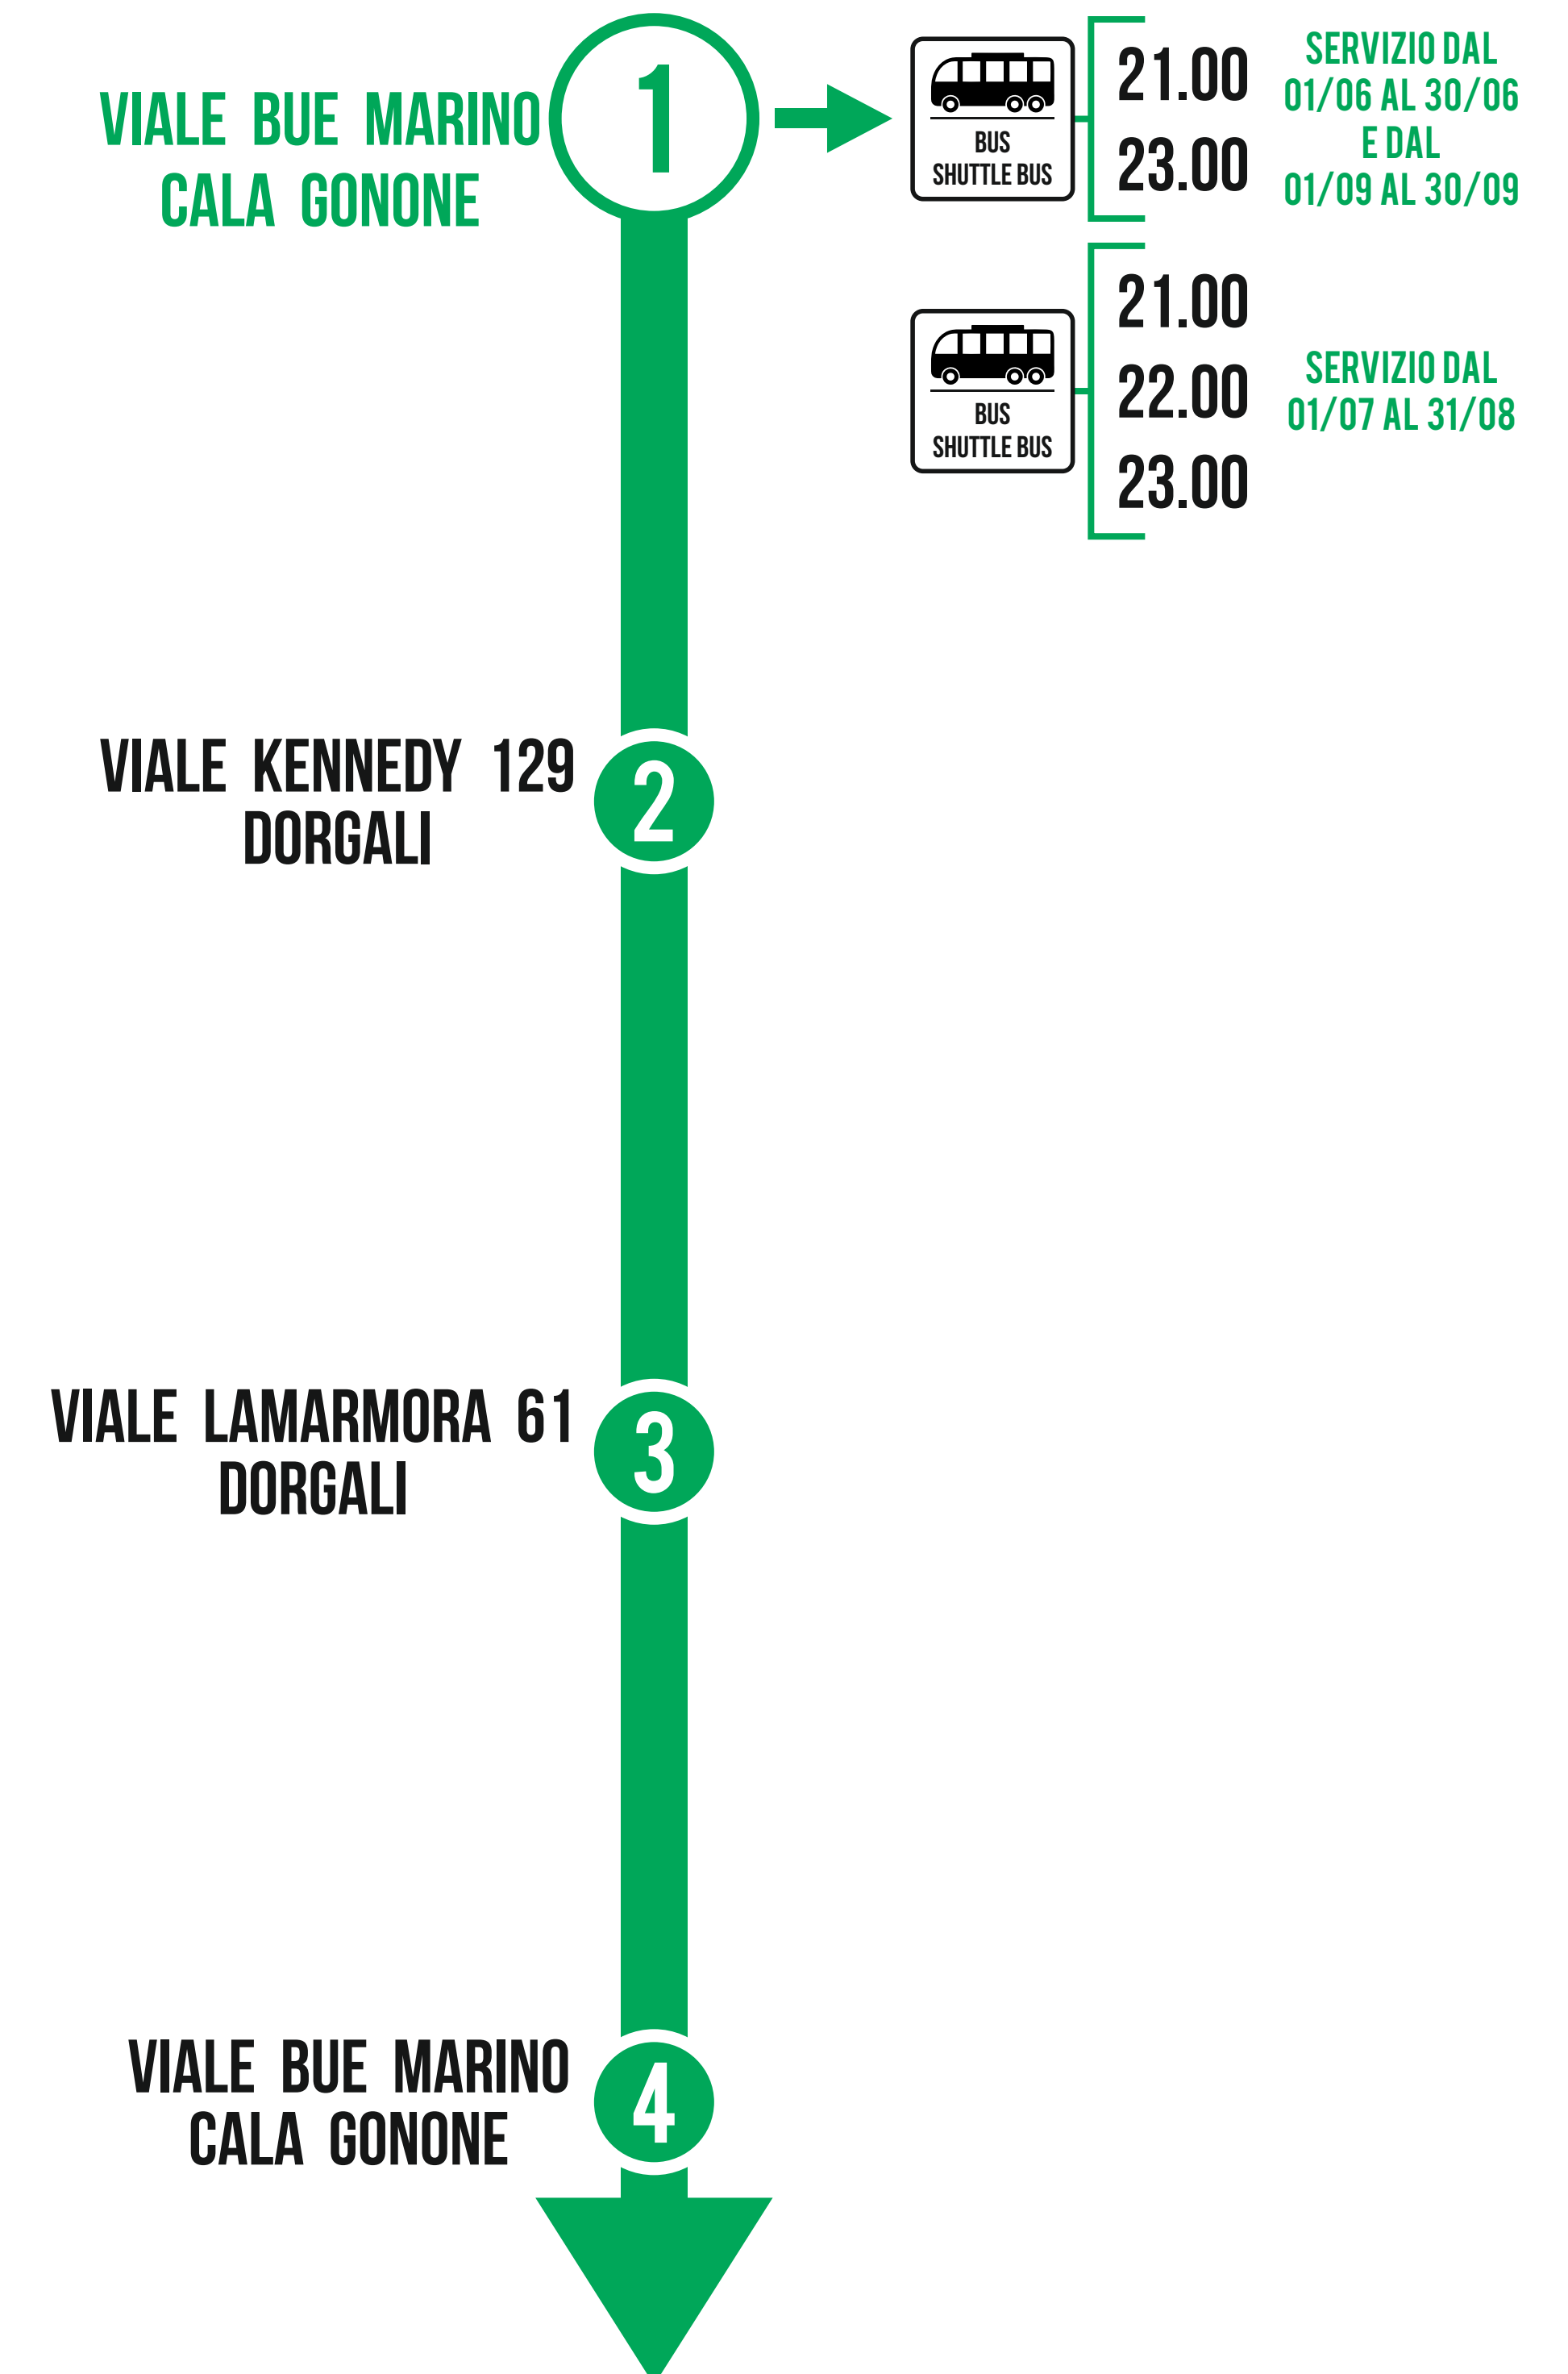

LINEA VERDE

CENTRO CALA GONONE – CENTRO DORGALI