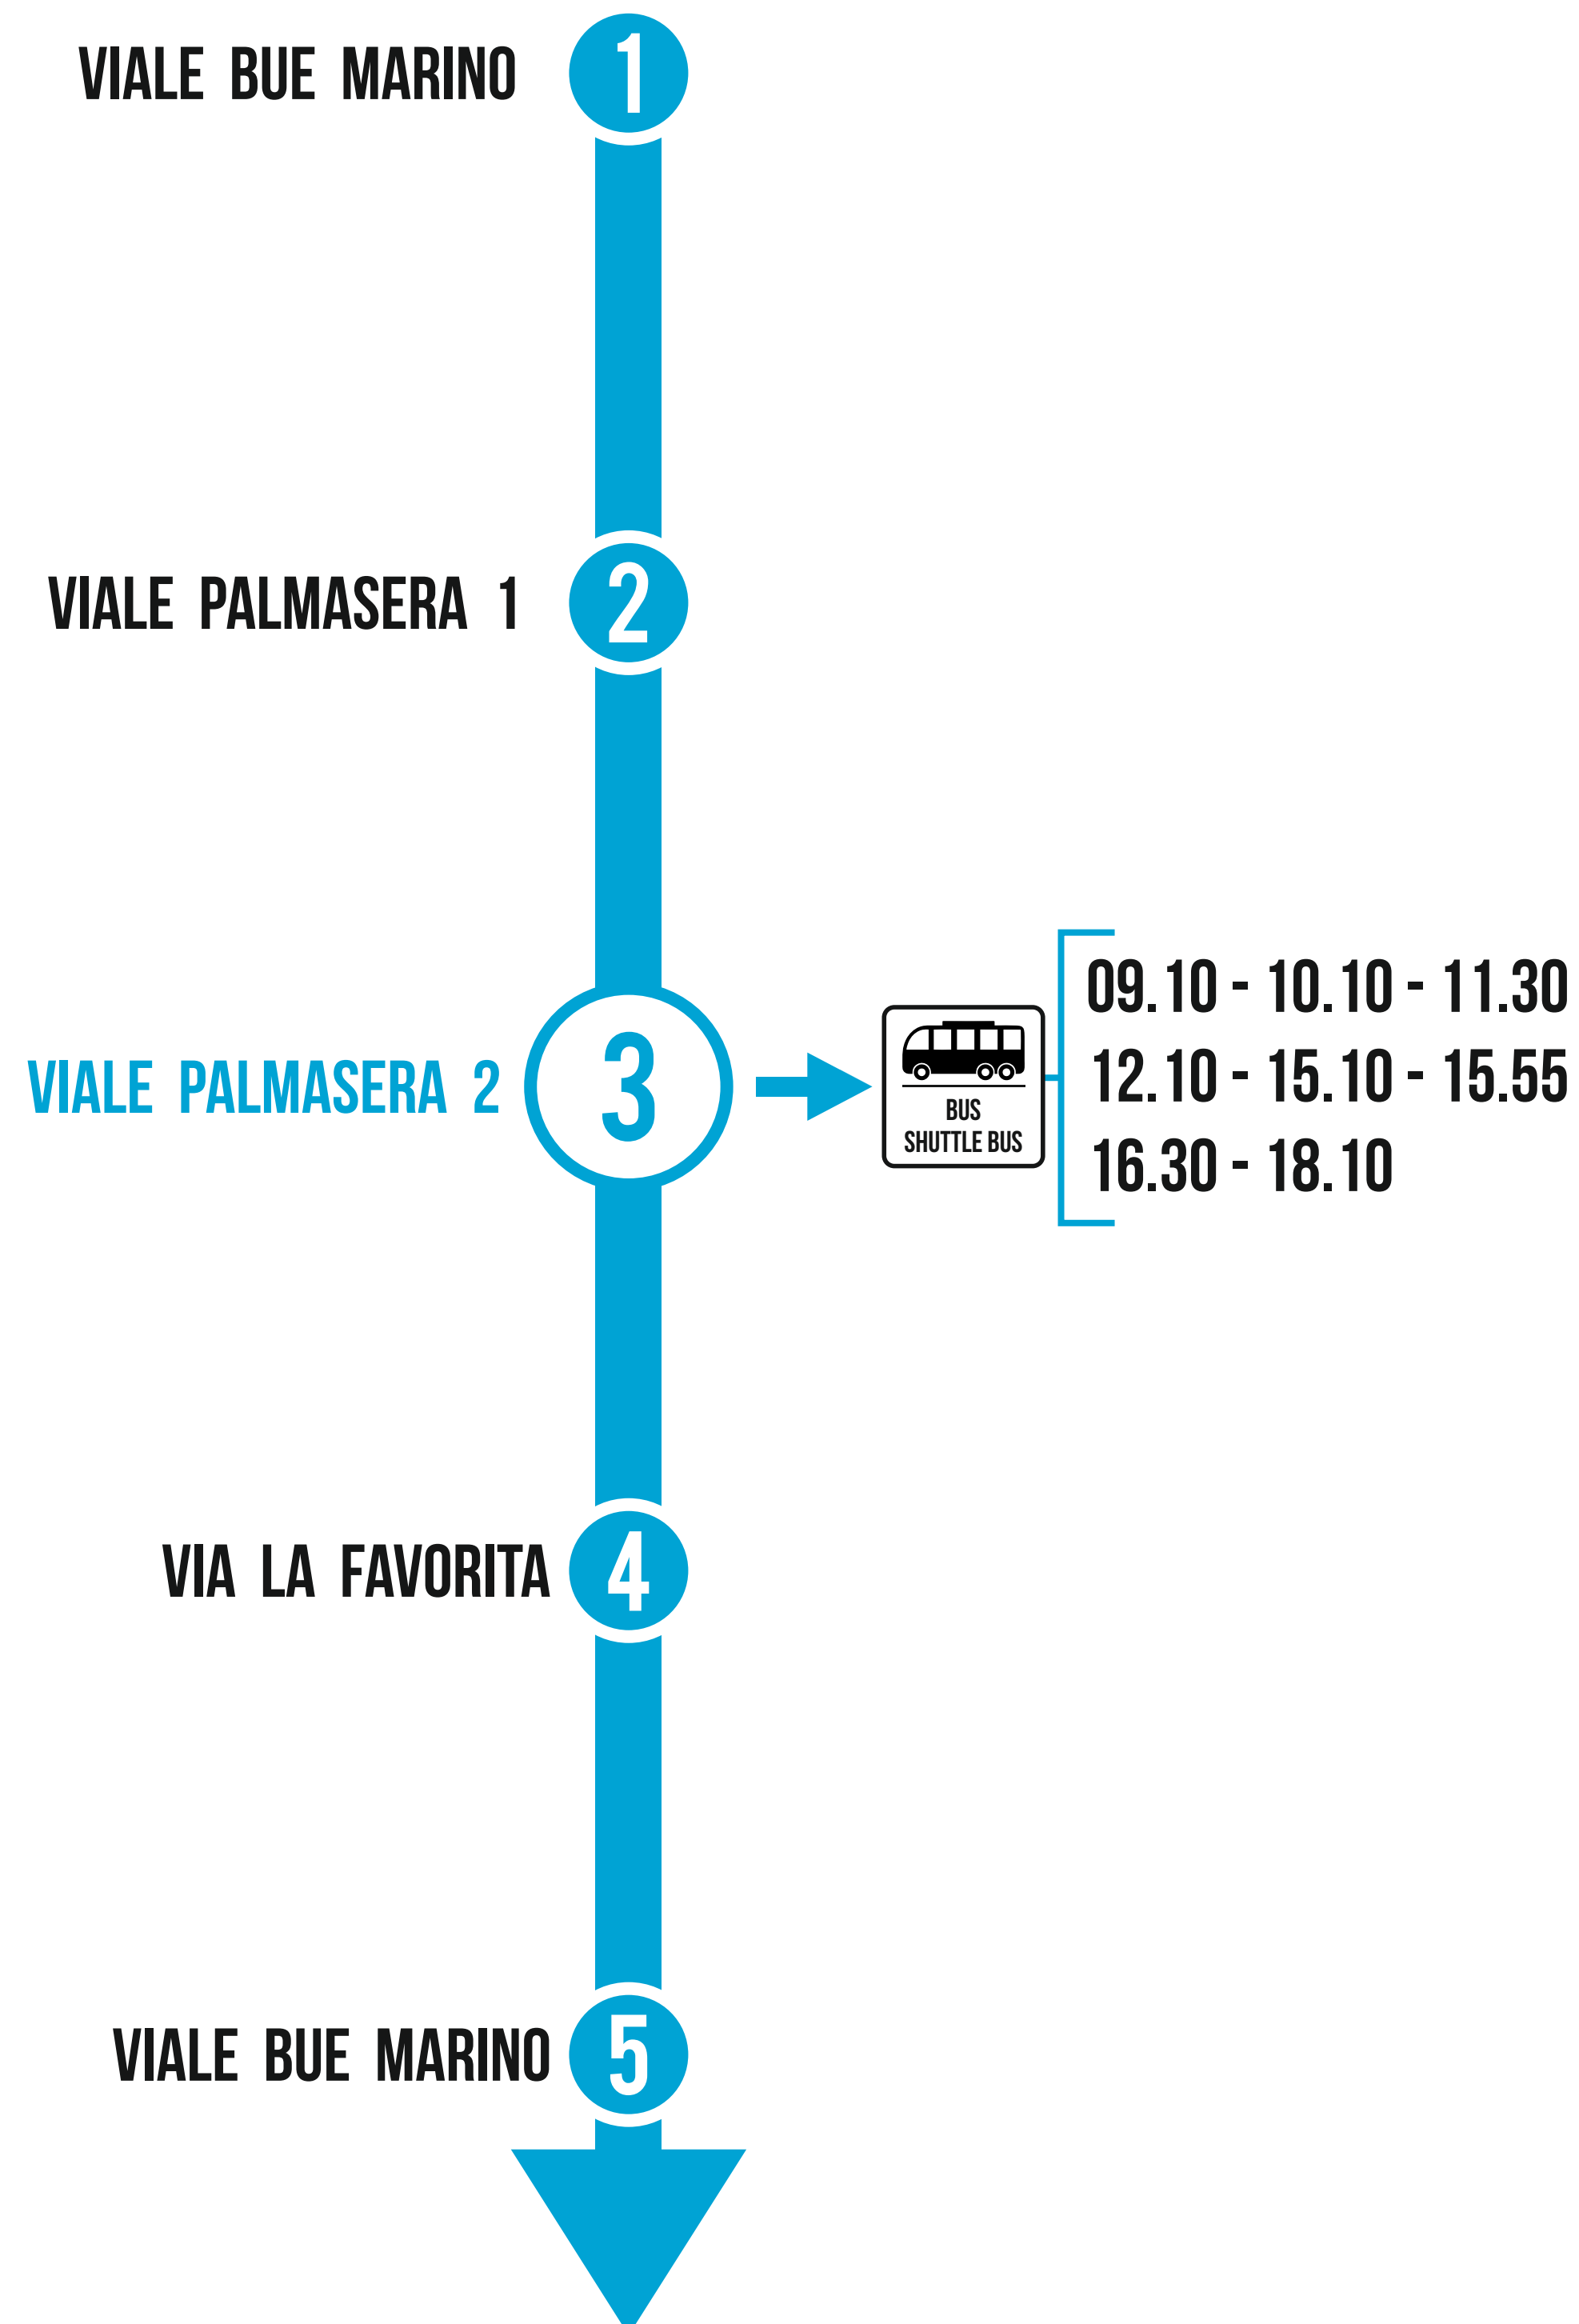

VIALE BUE MARINO

1

VIALE PALMASERA 1

2

09.08 - 10.08 - 11.28
12.08 - 15.08 - 15.53
16.28 - 18.08

VIALE PALMASERA 2

3

VIA LA FAVORITA

CENTRO – V.LE PALMASERA – SPIAGGE

SERVIZIO BUS

Comune di Dorgali

SHUTTLE BUS

FERMATA 4 – VIA LA FAVORITA

LINEA CELESTE

CENTRO – V.LE PALMASERA – SPIAGGE

VIALE BUE MARINO

1

VIALE PALMASERA 1

2

VIALE PALMASERA 2

3

VIA LA FAVORITA

4

09.12 - 10.12 - 11.32
12.12 - 15.12 - 15.57
16.32 - 18.12

VIALE BUE MARINO

5