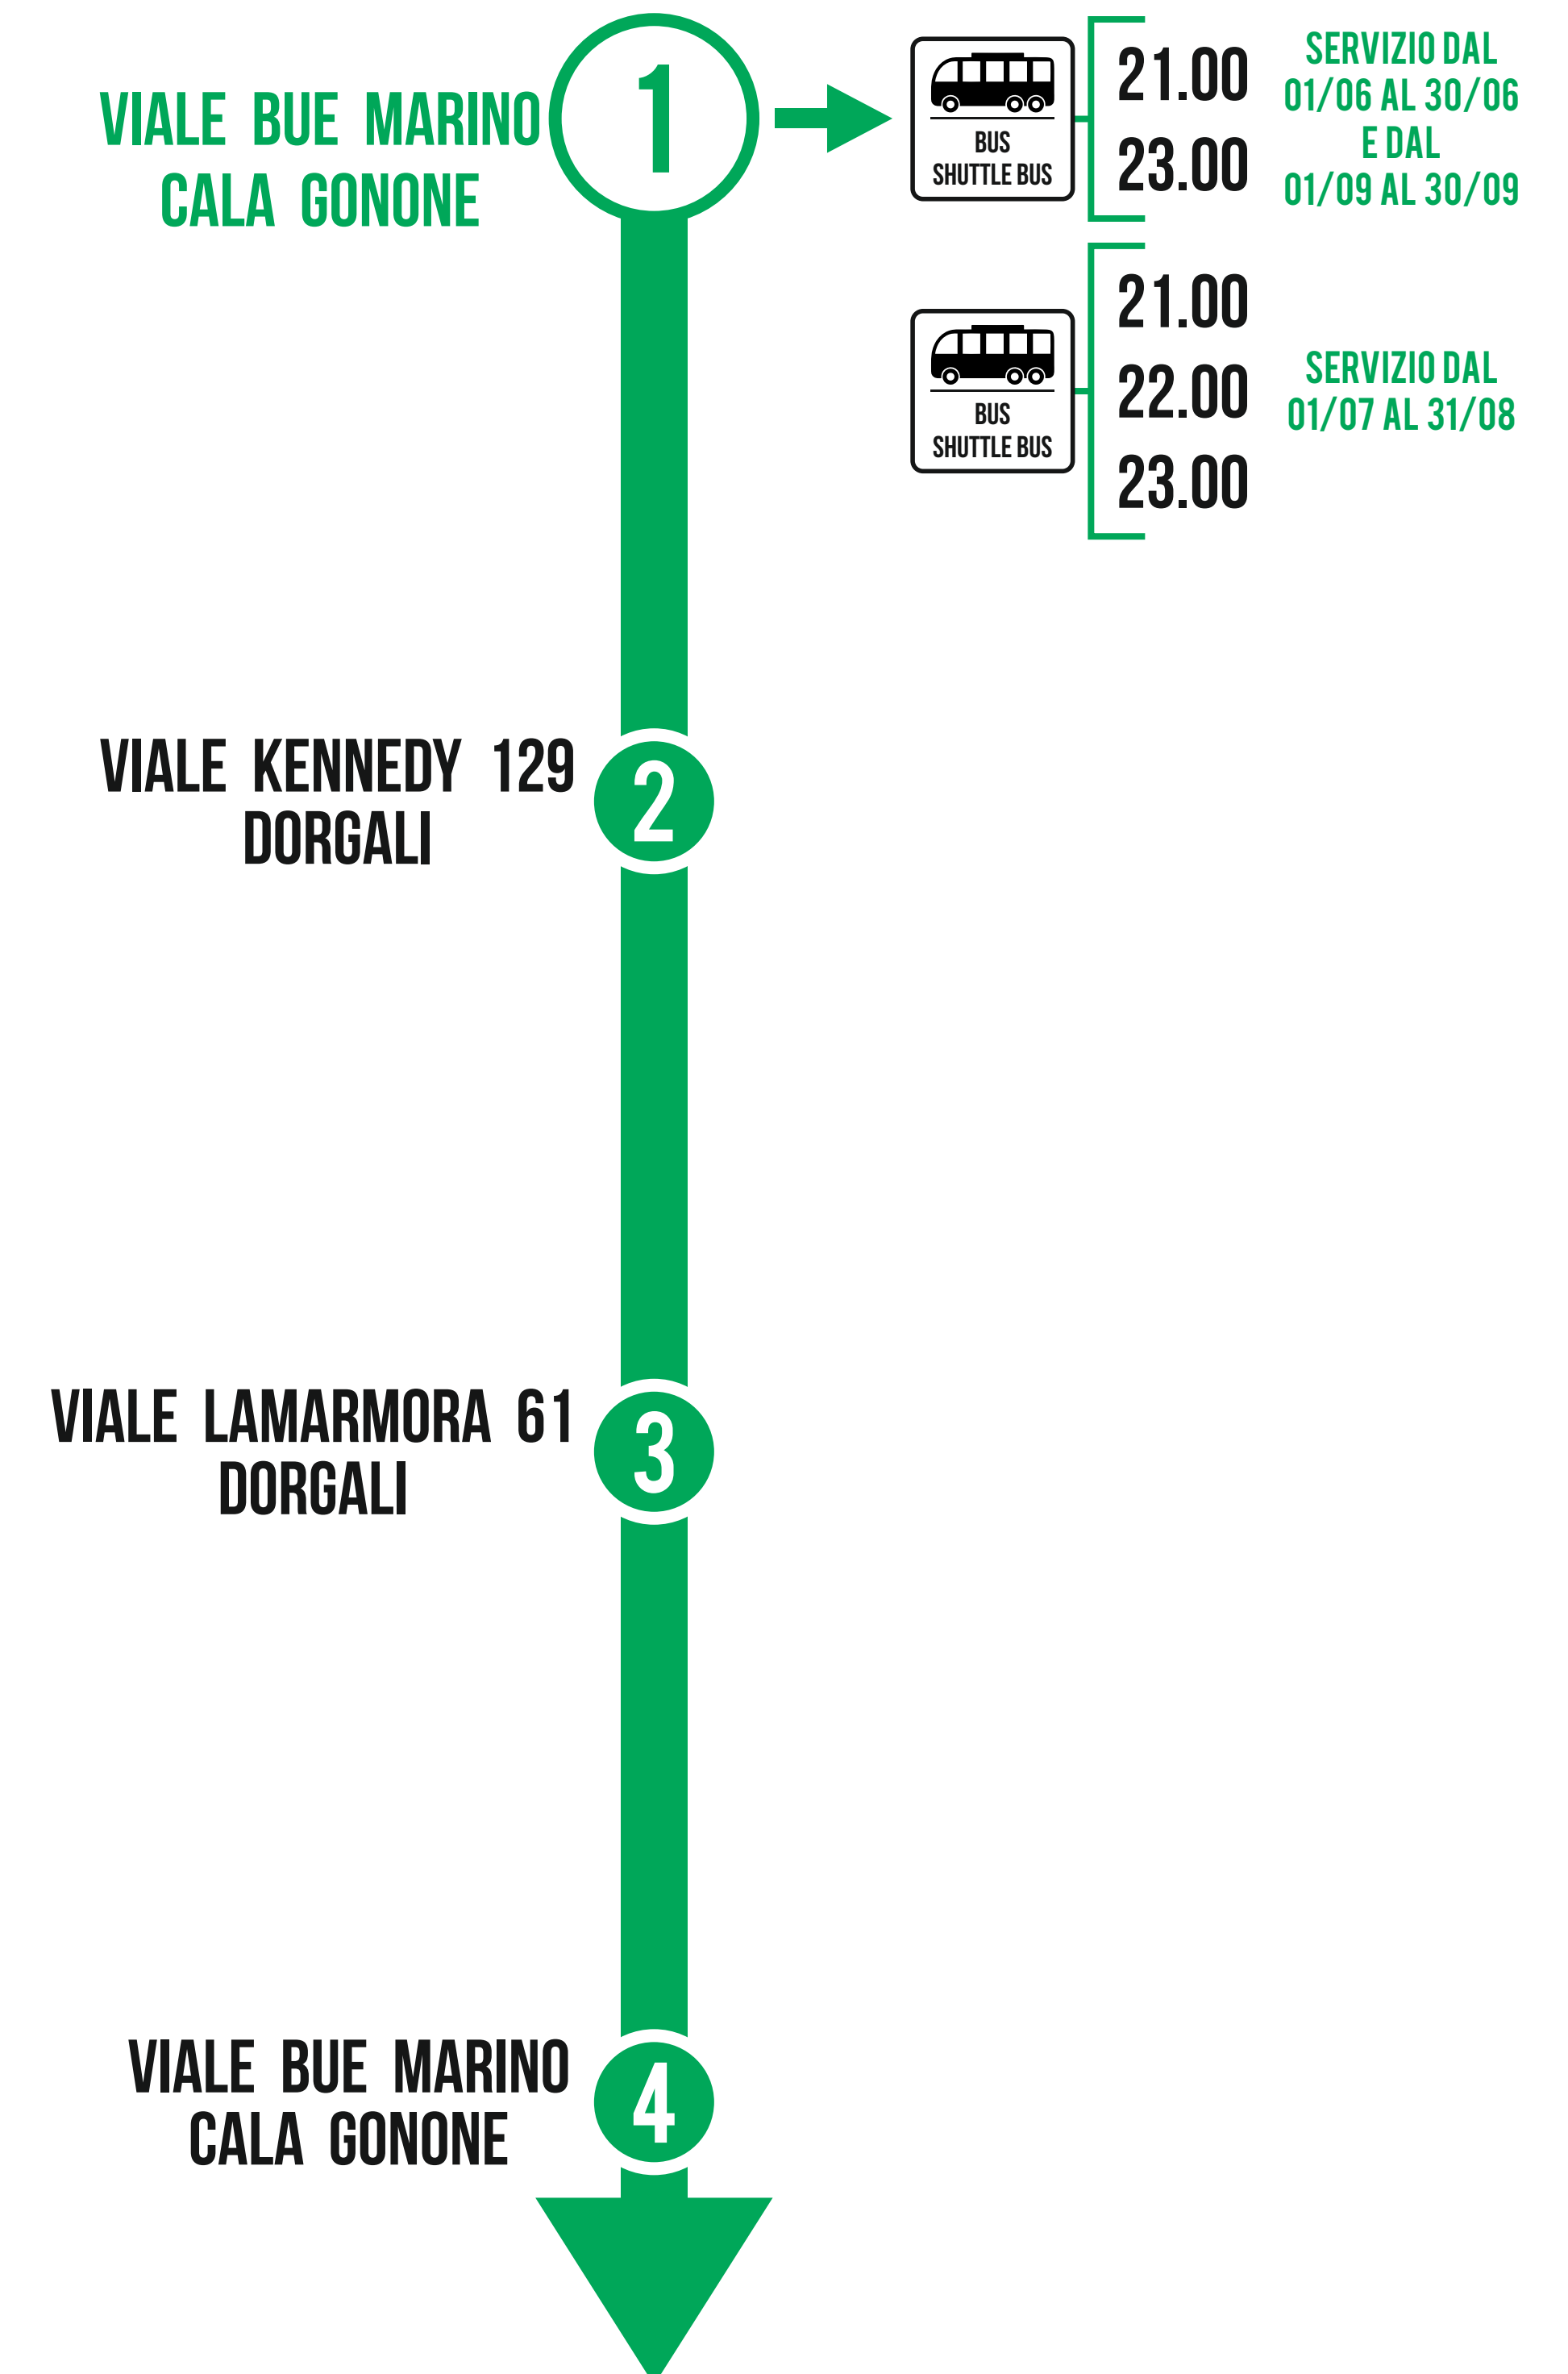

SERVIZIO BUS GRATUITO

Comune di Dorgali

FREE SHUTTLE BUS

FERMATA 1 – VIALE BUE MARINO

LINEA CELESTE

CENTRO – V.LE PALMASERA – SPIAGGE

LINEA BLU

CENTRO – PORTO – RIONE GUSTUI

LINEA VERDE

CENTRO CALA GONONE – CENTRO DORGALI

SERVIZIO BUS

GRATUITO

Comune di Dorgali

SHUTTLE BUS

FREE

FERMATA 2 – VIALE KENNEDY 129

LINEA VERDE

CENTRO CALA GONONE – CENTRO DORGALI

VIALE BUE MARINO
CALA GONONE

1

VIALE KENNEDY 129
DORGALI

2

VIALE LAMARMORA 61
DORGALI

3

VIALE KENNEDY 129
DORGALI

2

VIALE LAMARMORA 61
DORGALI

3

VIALE BUE MARINO
CALA GONONE

4

21.25

23.25